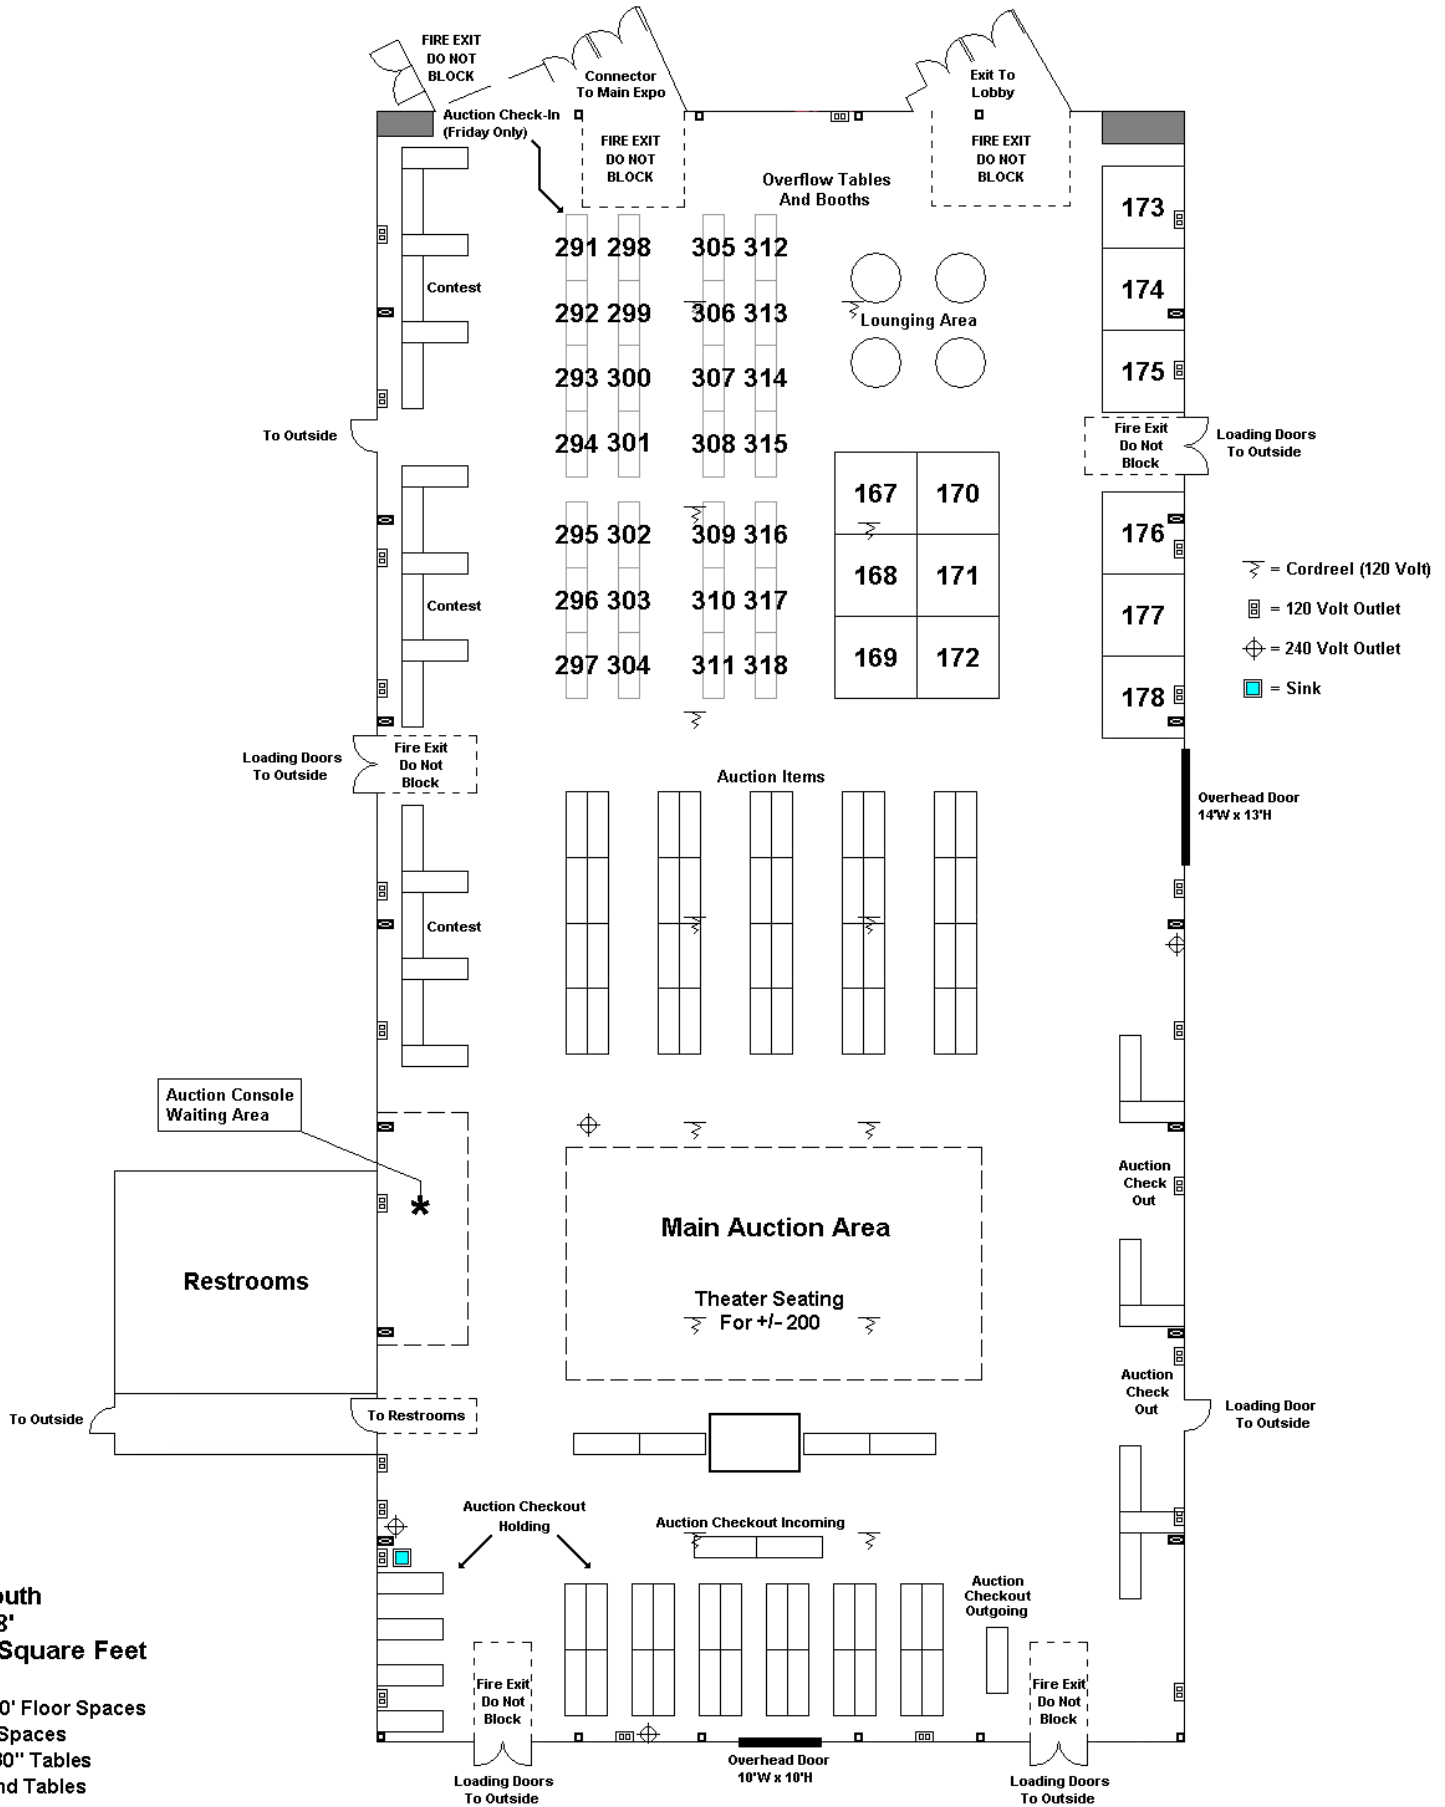

101	Thursday Check-In / Dining	151		201	Anderson	251	
102	Wilemon	152		202	Anderson	252	
103	Wilemon	153	Den Hartigh	203	Willson	253	
104	Wilemon	154	Den Hartigh	204	St. John	255	Collings
105	McKee	155	Den Hartigh	205	Kleen	256	Brown
106	McKee	156	Snow	206	Lewis	257	Morrison
107	McKee	157	Lapekas	207		258	Broock
108	Ciatti	158	Lapekas	208		259	Broock
109	Long	159	Lapekas	209		260	
110	Bourne	160	Koester	210	Nauseda	261	
111	Bourne	161	Schutz	211	Nauseda	262	
112	Masterson	162	Schutz	212	Eckman	263	
113	Harris	163	Hagye	213	Eckman	264	Murrell
114	Beaudin	164		214	King	265	D. Jones
115	Furnival	165	Nevins	215	Gansen	266	D. Jones
116	Piekarz	166	Nevins	216		267	D. Jones
117				217		268	D. Jones
118				218		269	
119	Cart Corral			219	Reinicke	270	
120	Drake			220	Reinicke	271	
121	Kiel			221	Fox	272	
122	Kiel			222	Comer	273	Den Hartigh
123	Kiel			223	Comer	274	Den Hartigh
124	Bowditch			224	Schnaidt	275	Dale
125				225	Schnaidt	276	Dale
126				226		277	Dale
127	Cart Corral			227		278	
128	Jochem			228	Tanner	279	
129	Jochem			229	Tanner	280	
130	Jochem			230	Ball	281	
131	Puljic			231	Olszanski	282	Den Hartigh
132	Puljic			232	Olszanski	283	Den Hartigh
133	Sliger			233	Armstrong	284	Den Hartigh
134	Smith			234	Armstrong	285	Den Hartigh
135	Smith			235		286	Den Hartigh
136	Timoszyk			236		287	
137	Bieker			237	Anthes	288	
138	Bieker			238	Snyder	289	
139	Bieker			239	Snyder	290	
140	Oppat			240	Snyder		
141	Oppat			241	Snyder		
142	Oppat			242	Ro		
143	Oppat			243			
144	Oppat			244			
145				245			
146	Oppat			246	Dupart		
147	Oppat			247	Bouwman		
148	Oppat			248	Tai		
149	Oppat			249	McAllister		
150	Oppat			250	McAllister		

Location: South Expo Room

Event: Michigan Antique Radio Club 2018 Vintage Electronics Extravaganza

Expo South
 98' x 198'
 19,404 Square Feet

- 12 10' x 10' Floor Spaces
- 90 Table Spaces
- 128 8' x 30" Tables
- 4 6' Round Tables